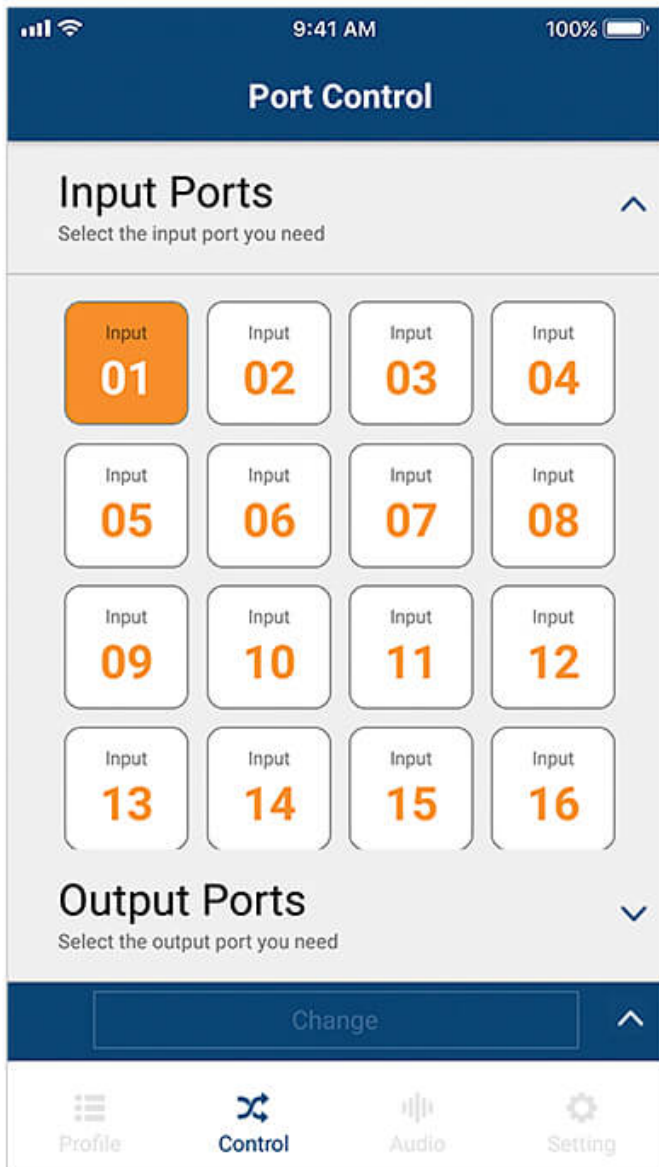

### Fácil gestión de perfiles

Desplácese entre varios perfiles para seleccionar y aplicar los que necesite para su aplicación actual. Además, puede editar el contenido del diseño de un perfil cambiando fácilmente las fuentes de entrada a través de la interfaz gráfica de usuario.

#### **Cambio instantáneo**

Cambie las fuentes de vídeo al instante a través de su dispositivo móvil con solo seleccionar el puerto de entrada y el puerto de salida.

**Control de audio flexible**

Rutee, incruste/desincruste o active/desactive cualquier entrada de audio con facilidad.