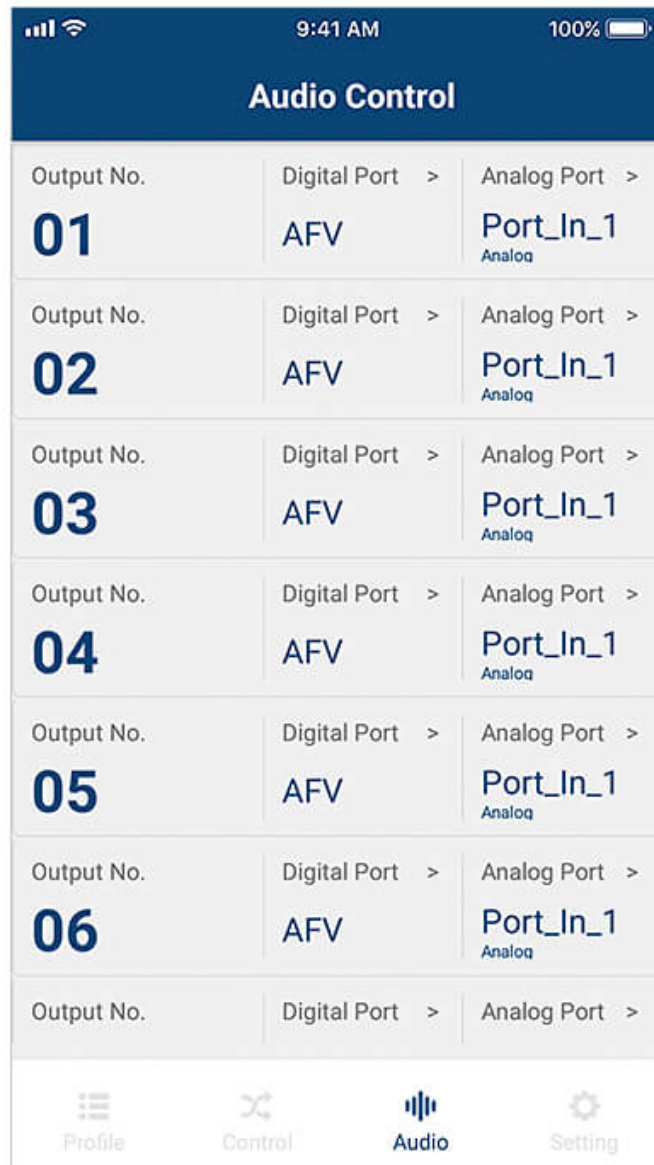

### Fácil gestión de perfiles

Desplácese entre varios perfiles para seleccionar y aplicar los que necesite para su aplicación actual. Además, puede editar el contenido del diseño de un perfil cambiando fácilmente las fuentes de entrada a través de la interfaz gráfica de usuario.

#### **Cambio instantáneo**

Cambie las fuentes de vídeo al instante a través de su dispositivo móvil con solo seleccionar el puerto de entrada y el puerto de salida.

**Control de audio flexible**

Rutee, incruste/desincruste o active/desactive cualquier entrada de audio con facilidad.