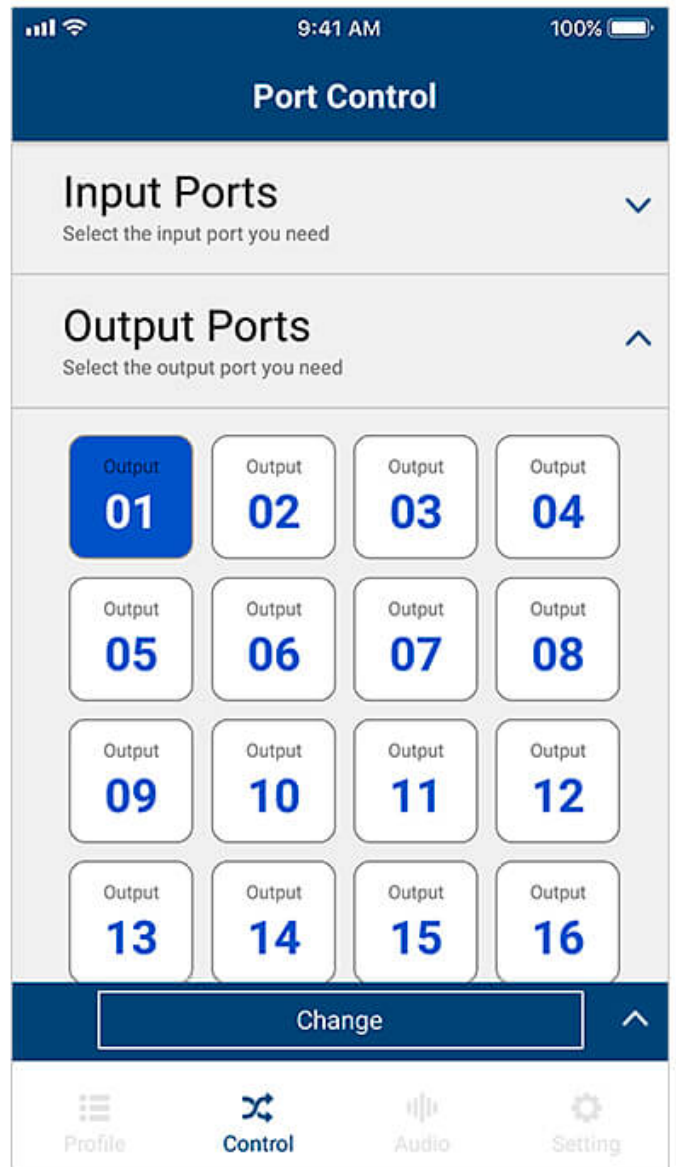

### Fácil gestión de perfiles

Desplácese entre varios perfiles para seleccionar y aplicar los que necesite para su aplicación actual. Además, puede editar el contenido del diseño de un perfil cambiando fácilmente las fuentes de entrada a través de la interfaz gráfica de usuario.

#### **Cambio instantáneo**

Cambie las fuentes de vídeo al instante a través de su dispositivo móvil con solo seleccionar el puerto de entrada y el puerto de salida.

**Control de audio flexible**

Rutee, incruste/desincruste o active/desactive cualquier entrada de audio con facilidad.