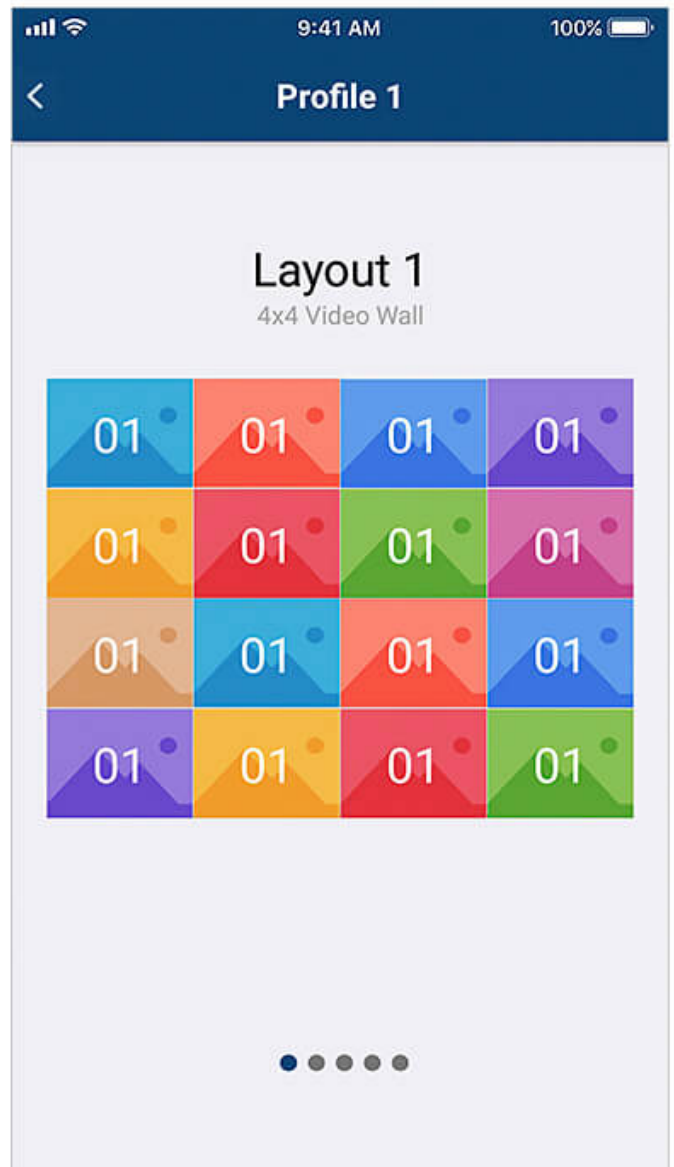

# ATEN Video Matrix Control App

APP DE CONTROL DE MATRICES DE VIDEO ATEN

## Configuración y inicio de sesión sencillos

Busque automáticamente en la red los dispositivos ATEN Video Matrix y conéctese introduciendo la dirección IP, el nombre de usuario y la contraseña correspondientes.

### Fácil gestión de perfiles

Desplácese entre varios perfiles para seleccionar y aplicar los que necesite para su aplicación actual. Además, puede editar el contenido del diseño de un perfil cambiando fácilmente las fuentes de entrada a través de la interfaz gráfica de usuario.